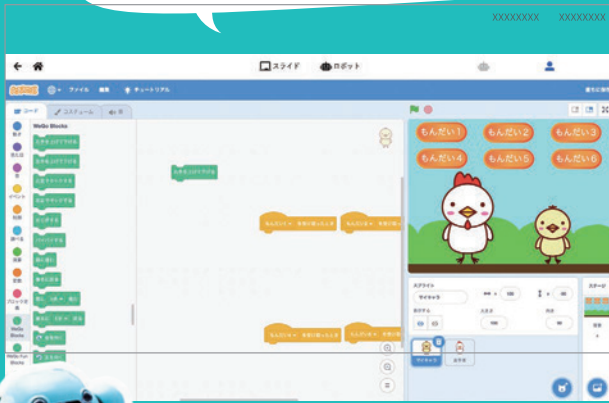

# あ る く メ カ ト ウ ィ ゴ あ る く メ カ ト ウ ィ ゴ あ る く メ カ ト ウ ィ ゴ

Finally released!

WALKING!

Wi-Fi

©小林和史 / 講談社

あ  
る  
く

# メカトウィゴ

PROGRAMMING ROBOT

誰でも簡単、プログラミング!

programming

動かしたいロボットの動作ブロックを移動させたり、くっつけたり。スクラッチを使って簡単にプログラミングできます。

remote control mode

ロボットをブラウザに接続すると、ロボット頭部分のカメラで映された映像を見ながらロボットを操縦することができます。

気分はコックピット!