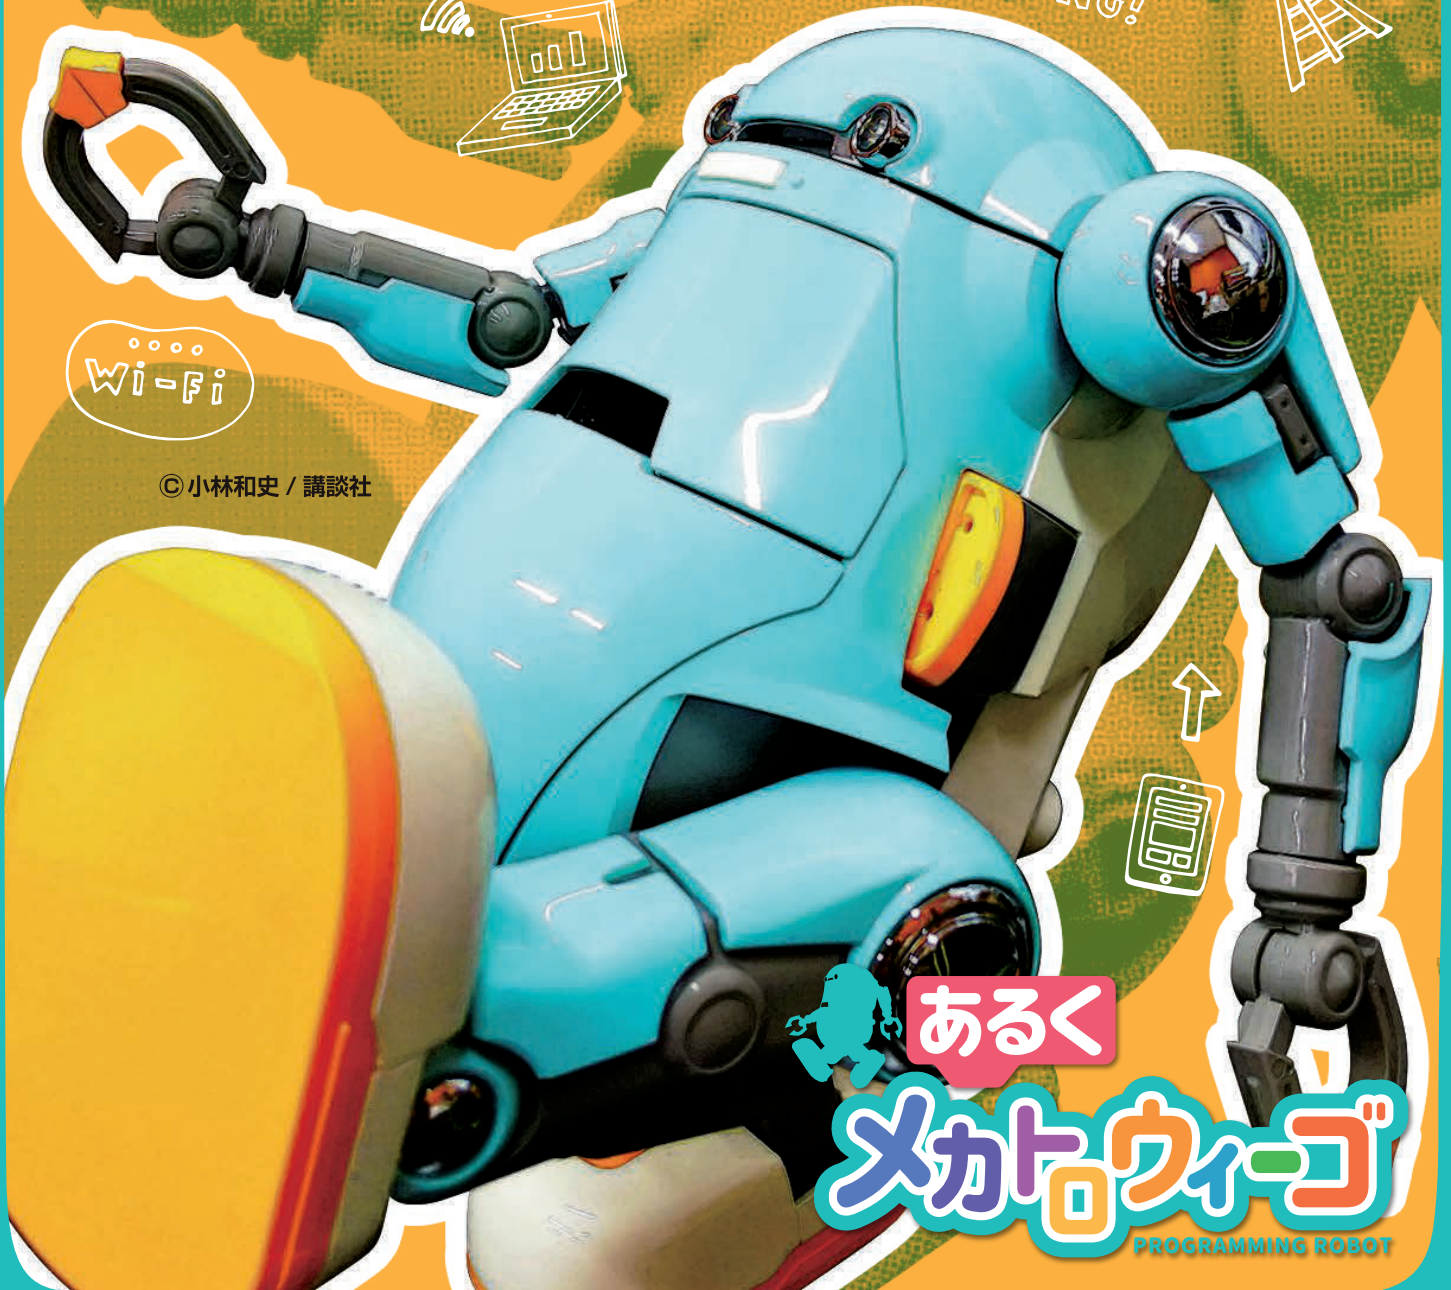

# あ る く メ カ ト ウ ィ ゴ あ る く メ カ ト ウ ィ ゴ あ る く メ カ ト ウ ィ ゴ

Finally released!

WALKING!

Wi-Fi

©小林和史 / 講談社

あ  
る  
く

# メカトウィゴ

PROGRAMMING ROBOT

誰でも簡単、プログラミング!

programming

動かしたいロボットの動作ブロックを移動させたり、くっつけたり。スクラッチを使って簡単にプログラミングできます。

remote control mode

ロボットをブラウザに接続すると、ロボット頭部分のカメラで映された映像を見ながらロボットを操縦することができます。

気分はコックピット!