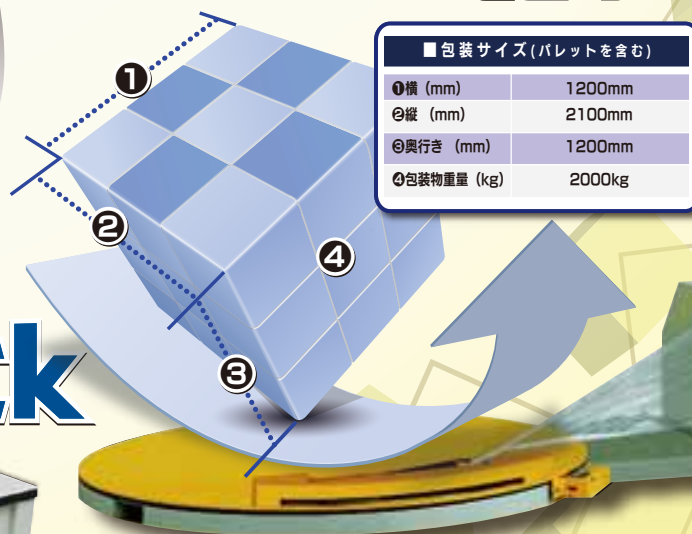

シタラオリジナルストレッチフィルム包装機

Clever包装機

■包装サイズ(パレットを含む)

①横 (mm)	1200mm
②縦 (mm)	2100mm
③輻行き (mm)	1200mm
④包装物重量 (kg)	2000kg

NEW
RELEASE
新発売

■低価格・高品質・豊富なカラーバリエーション

■シタラオリジナル PPバンド
「SPMバンド」

- 驚きのコストパフォーマンス!
- 確実にPPバンドを結束!
- 優れた操作性!!
- 安心のアフターサービス